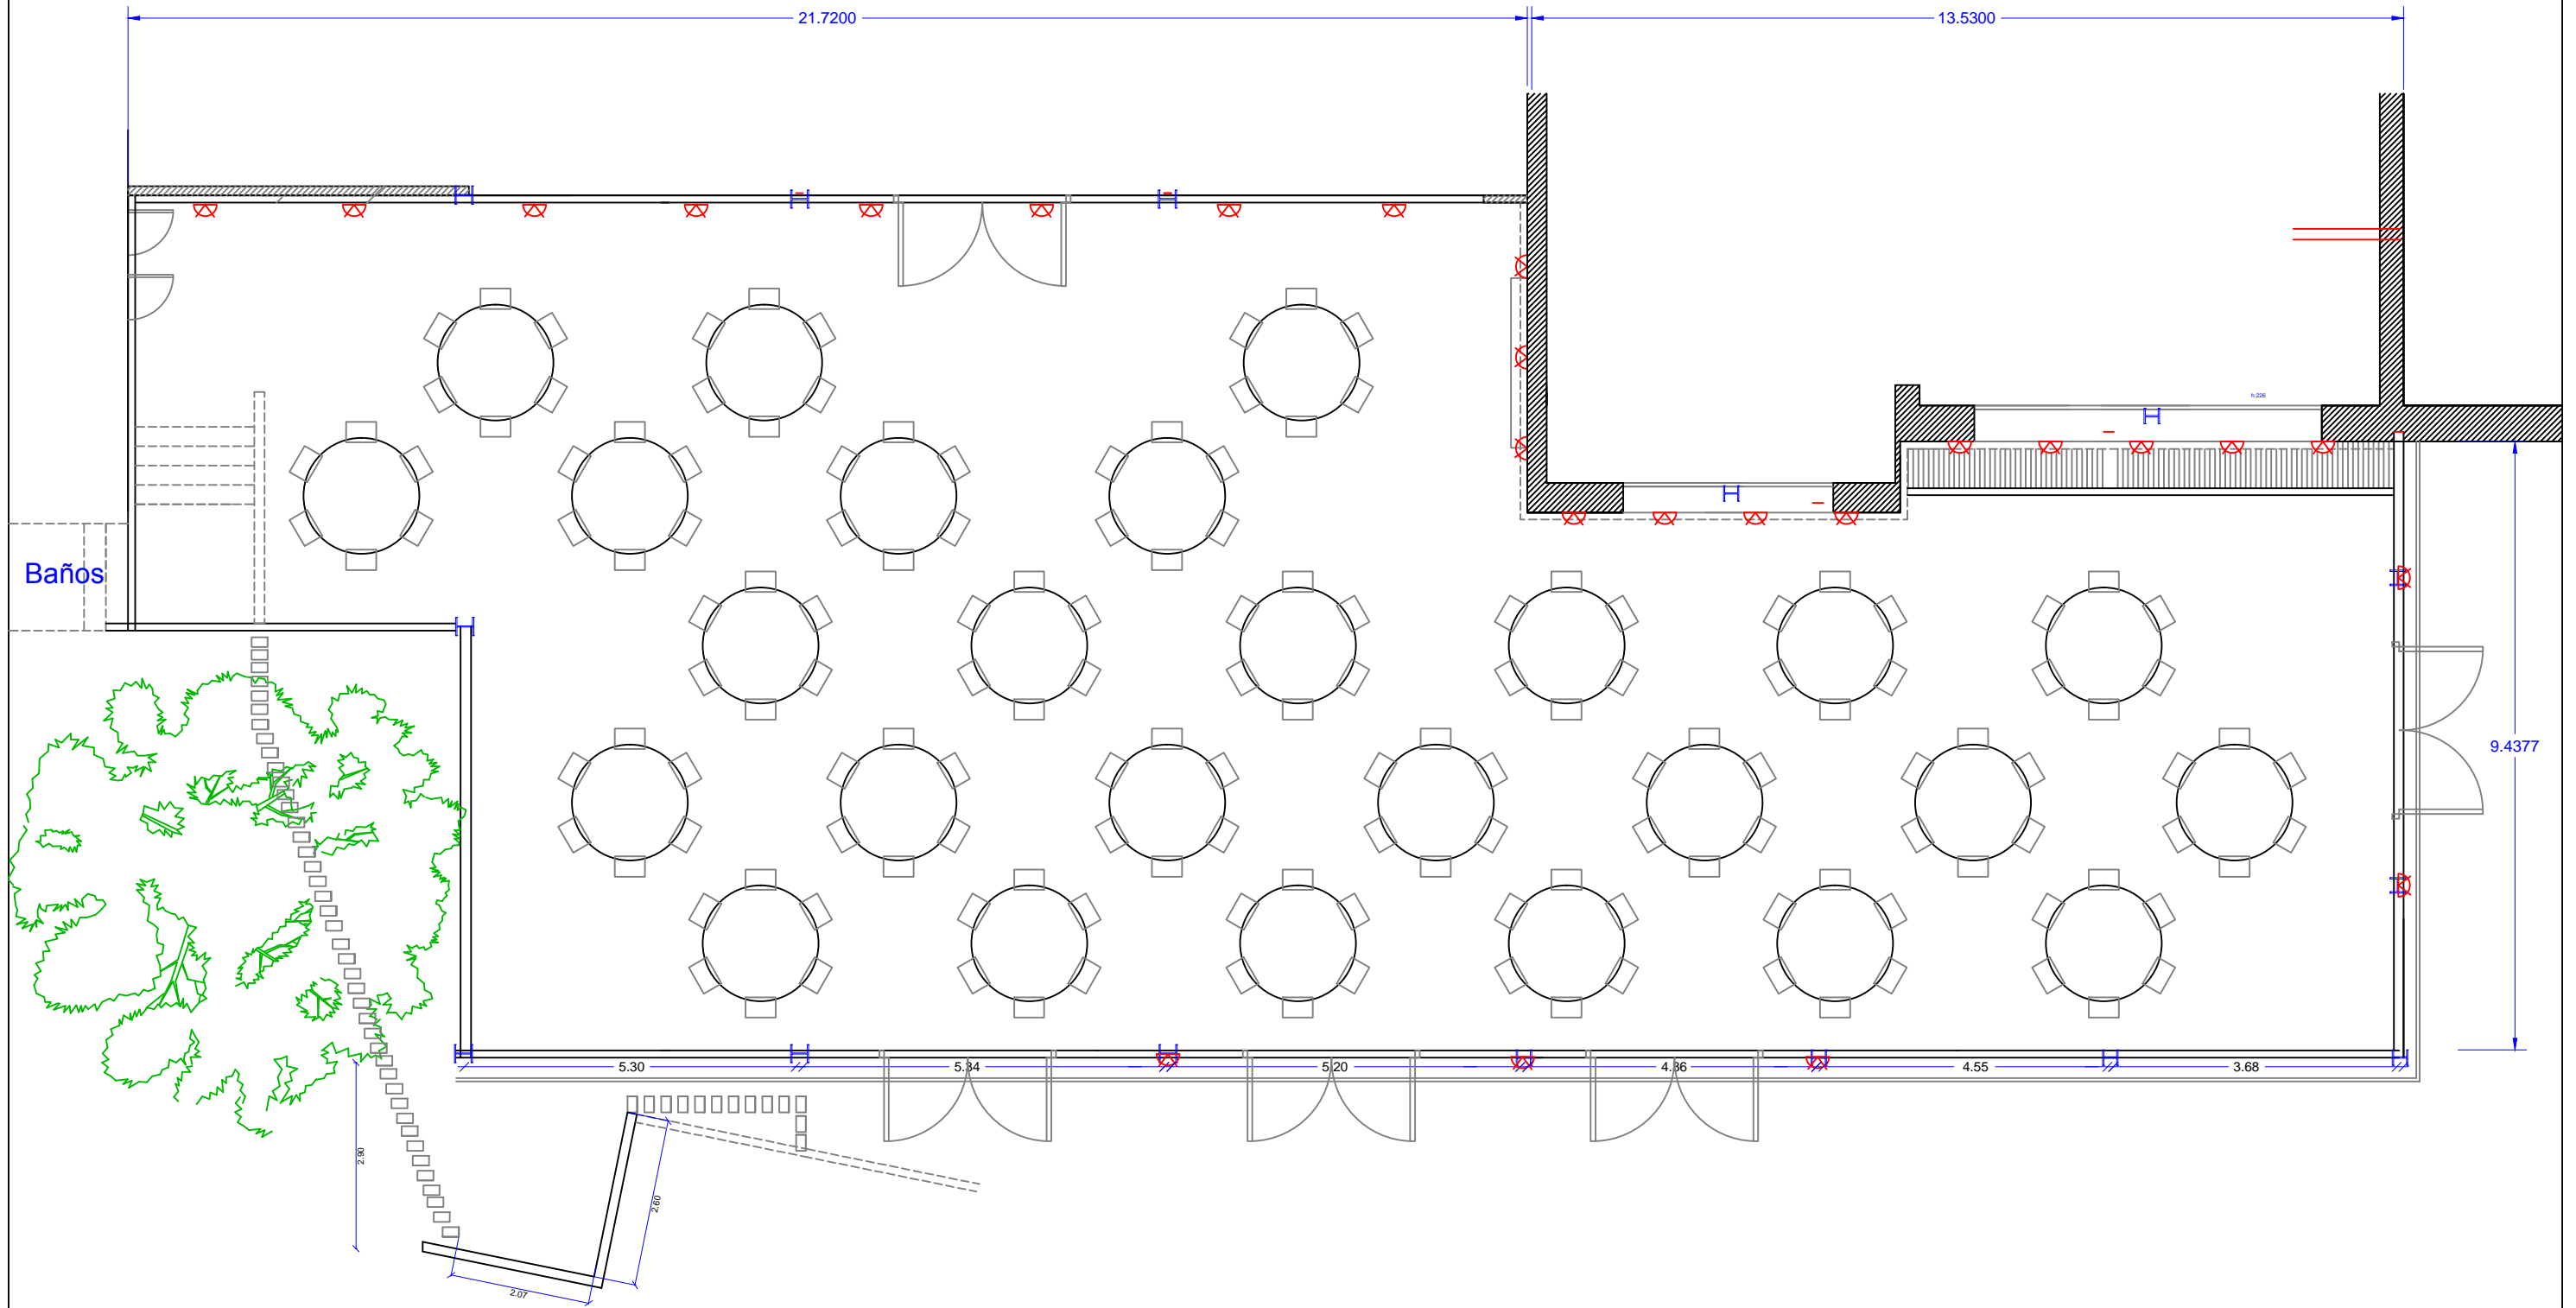

Salones

Baños

Leñero

	CLIENTE: Villa Bugatti	FECHA: Junio 2014
	PLANO: Invernadero	ESCALA: A3-E:1/100
	DIRECCIÓN: Cabrera de Mar	